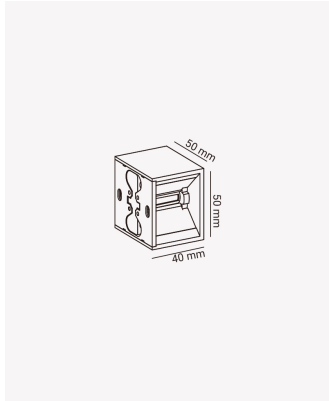

HM 82628 | Mini box

Dados Elétricos

Potência:	2W
Frequência:	60Hz
Tensão:	100-240V
Tipo de tensão:	Bivolt

Dados Fotométricos

Temperatura de cor:	3000K
Fluxo luminoso:	130lm
Ângulo:	80°
IRC:	>80

Dados Gerais

Grau de Proteção:	IP65
Aplicação:	Parede
Cor:	Branco
Dimensões:	50x50x40mm
Garantia:	1 ano
SKU:	HM 82628
Composição:	Alumínio
Conteúdo:	1 Luminária e kit de instalação.