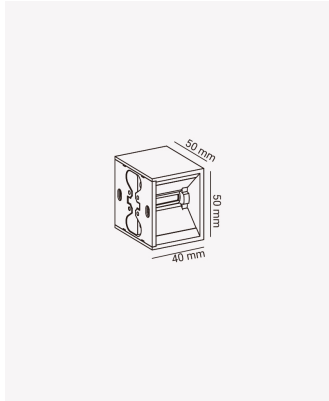

## HM 82628 | Mini box

### Dados Elétricos

Potência:	2W
Frequência:	60Hz
Tensão:	100-240V
Tipo de tensão:	Bivolt

### Dados Fotométricos

Temperatura de cor:	3000K
Fluxo luminoso:	130lm
Ângulo:	80°
IRC:	>80

### Dados Gerais

Grau de Proteção:	IP65
Aplicação:	Parede
Cor:	Branco
Dimensões:	50x50x40mm
Garantia:	1 ano
SKU:	HM 82628
Composição:	Alumínio
Conteúdo:	1 Luminária e kit de instalação.