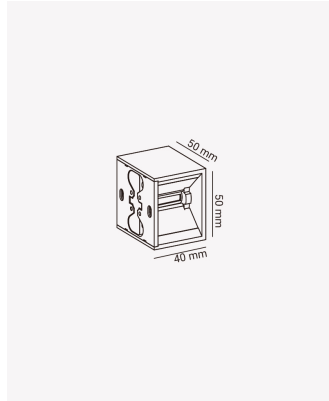

## HM 82628 | Mini box

### Dados Elétricos

Potência:	2W
Frequência:	60Hz
Tensão:	100-240V
Tipo de tensão:	Bivolt

### Dados Fotométricos

Temperatura de cor:	3000K
Fluxo luminoso:	130lm
Ângulo:	80°
IRC:	>80

### Dados Gerais

Grau de Proteção:	IP65
Aplicação:	Parede
Cor:	Branco
Dimensões:	50x50x40mm
Garantia:	1 ano
SKU:	HM 82628
Composição:	Alumínio
Conteúdo:	1 Luminária e kit de instalação.