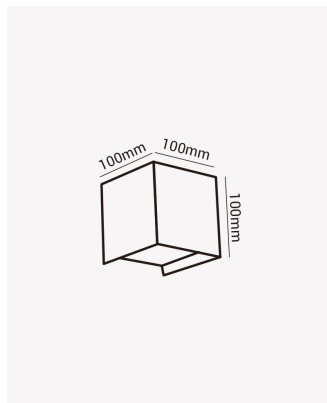

### Dados Elétricos

Potência:	6W
Frequência:	60Hz
Corrente máxima:	0.067A
Tensão:	100-240V
Tipo de tensão:	Bivolt

### Dados Fotométricos

Temperatura de cor:	400lm
Fluxo luminoso:	3000K

### Dados Gerais

Grau de Proteção:	IP65
Aplicação:	Parede
Cor:	Branco
Peso:	580g
Dimensões:	100x100x100mm
Garantia:	1 ano
SKU:	HM 32375
Conteúdo:	1 Luminária e kit de instalação