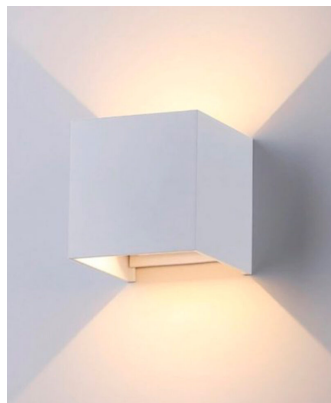

## HM 32375 | Hub

### Dados Gerais

Grau de Proteção:	IP65
Aplicação:	Parede
Cor:	Branco
Peso:	580g
Dimensões:	100x100x100mm
Garantia:	1 ano
SKU:	HM 32375
Conteúdo:	1 Luminária e kit de instalação