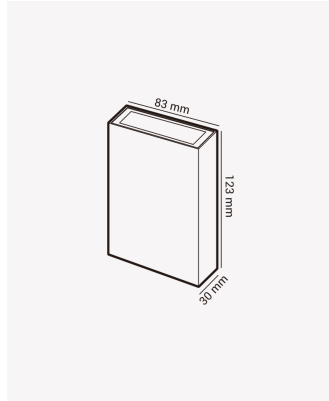

## HM 36618 | Double

### Dados Fotométricos

Temperatura de cor:	3000K
Fluxo luminoso:	230lm
Ângulo:	80°

### Dados Gerais

Grau de Proteção:	IP65
Aplicação:	Parede
Cor:	Branco
Peso:	190g
Dimensões:	83 x 123 x 30mm
Garantia:	1 ano
SKU:	HM 36618
Composição:	Policarbonato
Conteúdo:	1 Luminária e kit de instalação.
Validade:	Indeterminada