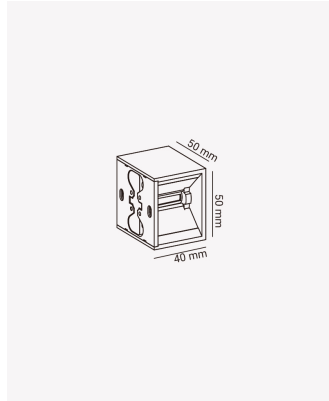

HM 82635 | Mini box

Dados Elétricos

Potência:	2W
Frequência:	60Hz
Tensão:	100-240V
Tipo de tensão:	Bivolt

Dados Fotométricos

Temperatura de cor:	3000K
Fluxo luminoso:	130lm
Ângulo:	80°
IRC:	>80

Dados Gerais

Grau de Proteção:	IP65
Aplicação:	Parede
Cor:	Preto
Dimensões:	50x50x40mm
Garantia:	1 ano
SKU:	HM 82635
Composição:	Alumínio
Conteúdo:	1 Luminária e kit de instalação.