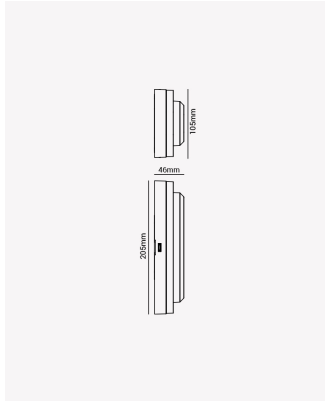

HM 84790 | Brick

Dados Elétricos

Potência:	12W
Frequência:	50/60Hz
Fator de Potência:	>0.5
Corrente máxima:	0.16A
Tensão:	100-265V

Dados Fotométricos

Temperatura de cor:	3000K
Fluxo luminoso:	1200lm
Ângulo:	250°
IRC:	>80

Dados Gerais

Grau de Proteção:	IP65
Aplicação:	Parede
Cor:	Branco
Dimensões:	105x205x46mm
Garantia:	2 anos
SKU:	HM 84790
Composição:	Policarbonato
Conteúdo:	1 Luminária e kit de instalação
Validade:	Indeterminada