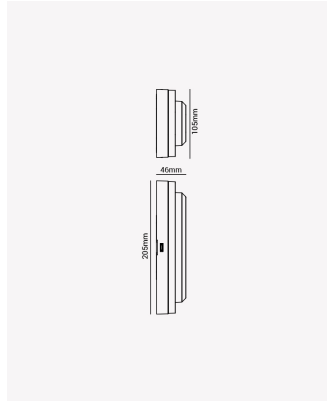

HM 84790 | Brick

Dados Elétricos

Potência:	12W
Frequência:	50/60Hz
Fator de Potência:	>0.5
Corrente máxima:	0.16A
Tensão:	100-265V

Dados Fotométricos

Temperatura de cor:	3000K
Fluxo luminoso:	1200lm
Ângulo:	250°
IRC:	>80

Dados Gerais

Grau de Proteção:	IP65
Aplicação:	Parede
Cor:	Branco
Dimensões:	105x205x46mm
Garantia:	2 anos
SKU:	HM 84790
Composição:	Policarbonato
Conteúdo:	1 Luminária e kit de instalação
Validade:	Indeterminada