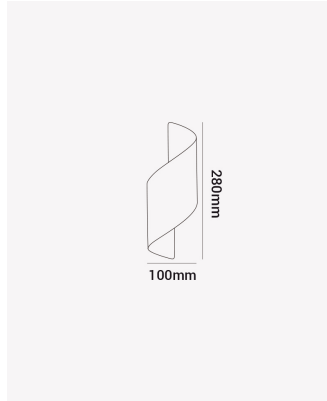

HM 85216 | Sundae

Dados Elétricos

Potência:	10W
Frequência:	50/60Hz
Fator de Potência:	>0.5
Tensão:	100-240V
Tipo de tensão:	Bivolt

Dados Fotométricos

Temperatura de cor:	402lm
Fluxo luminoso:	3000K

Dados Gerais

Grau de Proteção:	IP54
Aplicação:	Parede
Cor:	Preto com Dourado
Peso:	660g
Dimensões:	100x280mm
Garantia:	1 ano
SKU:	HM 85216
Composição:	Alumínio
Conteúdo:	1 Luminária e kit de instalação.
Validade:	Indeterminada