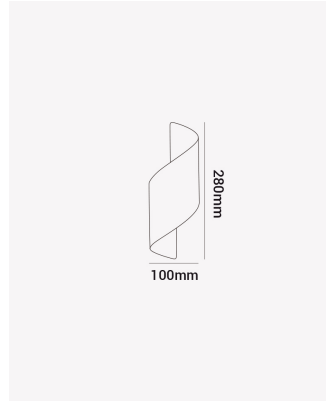

HM 85216 | Sundae

Dados Elétricos

Potência:	10W
Frequência:	50/60Hz
Fator de Potência:	>0.5
Tensão:	100-240V
Tipo de tensão:	Bivolt

Dados Fotométricos

Temperatura de cor:	402lm
Fluxo luminoso:	3000K

Dados Gerais

Grau de Proteção:	IP54
Aplicação:	Parede
Cor:	Preto com Dourado
Peso:	660g
Dimensões:	100x280mm
Garantia:	1 ano
SKU:	HM 85216
Composição:	Alumínio
Conteúdo:	1 Luminária e kit de instalação.
Validade:	Indeterminada