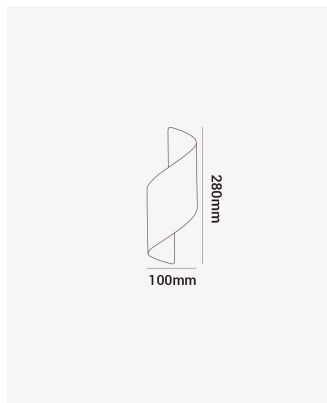

HM 85209 | Sundae

Dados Elétricos

Potência:	10W
Frequência:	50/60Hz
Fator de Potência:	>0.5
Tensão:	100-240V
Tipo de tensão:	Bivolt

Dados Fotométricos

Temperatura de cor:	402lm
Fluxo luminoso:	3000K

Dados Gerais

Grau de Proteção:	IP54
Aplicação:	Parede
Cor:	Preto
Peso:	660g
Dimensões:	100x280mm
Garantia:	1 ano
SKU:	HM 85209
Composição:	Alumínio
Conteúdo:	1 Luminária e kit de instalação.
Validade:	Indeterminada