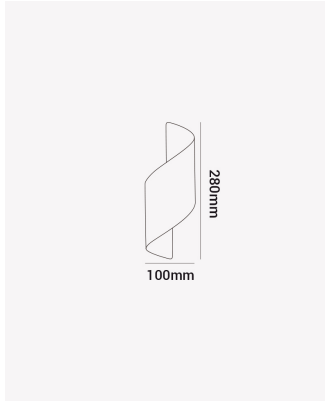

HM 85209 | Sundae

Dados Elétricos

Potência:	10W
Frequência:	50/60Hz
Fator de Potência:	>0.5
Tensão:	100-240V
Tipo de tensão:	Bivolt

Dados Fotométricos

Temperatura de cor:	402lm
Fluxo luminoso:	3000K

Dados Gerais

Grau de Proteção:	IP54
Aplicação:	Parede
Cor:	Preto
Peso:	660g
Dimensões:	100x280mm
Garantia:	1 ano
SKU:	HM 85209
Composição:	Alumínio
Conteúdo:	1 Luminária e kit de instalação.
Validade:	Indeterminada