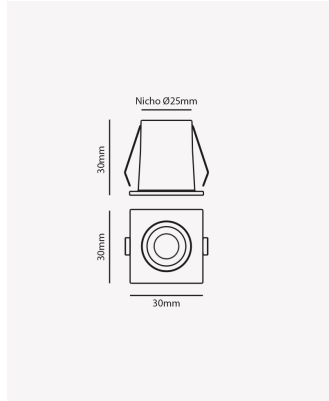

PRO 84981 | Mini Soul | 1.5W | 24°

Dados Elétricos

| | |
|--------------------------|------------|
| Potência: | 1.5W |
| Frequência: | 60Hz |
| Fator de Potência: | >0.5 |
| Corrente máxima: | 0.014A |
| Tensão: | 100 - 240V |
| Tipo de tensão: | Bivolt |
| Temperatura de operação: | 0°C a 50°C |

Dados Fotométricos

| | |
|---------------------|-------|
| Temperatura de cor: | 2700K |
| Fluxo luminoso: | 90lm |
| Ângulo: | 24° |
| IRC: | >90 |
| UGR: | 13 |

Dados Gerais

| | |
|-----------------------|--|
| Grau de Proteção: | IP20 |
| Aplicação: | Uso Interno - Teto, Embutir |
| Cor: | Preto |
| Dimensões: | Ø30 x 30mm |
| Nicho: | Ø24mm |
| Garantia: | 3 Anos |
| Descrição do produto: | Mini Spot Soul, 1.5W, 24°, 2700K, Bivolt, Preto. |
| SKU: | PRO 84981 |
| Composição: | Alumínio |
| Conteúdo: | 1 Luminária e 1 Driver |
| Validade: | Indeterminada |