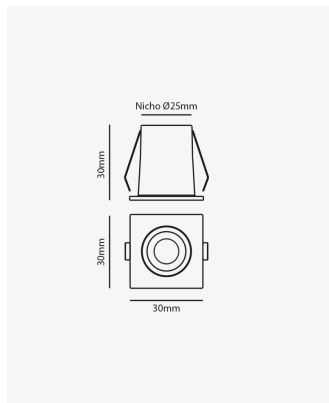

## PRO 84981 | Mini Soul | 1.5W | 24°

### Dados Fotométricos

Temperatura de cor:	2700K
Fluxo luminoso:	90lm
Ângulo:	24°
IRC:	>90
UGR:	13

### Dados Gerais

Grau de Proteção:	IP20
Aplicação:	Uso Interno - Teto, Embutir
Cor:	Preto
Dimensões:	Ø30 x 30mm
Nicho:	Ø24mm
Garantia:	3 Anos
Descrição do produto:	Mini Spot Soul, 1.5W, 24°, 2700K, Bivolt, Preto.
SKU:	PRO 84981
Composição:	Alumínio
Conteúdo:	1 Luminária e 1 Driver
Validade:	Indeterminada