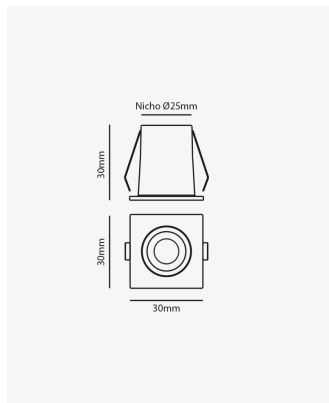

## PRO 84974 | Mini Soul | 1.5W | 24°

### Dados Fotométricos

Temperatura de cor:	2700K
Fluxo luminoso:	90lm
Ângulo:	24°
IRC:	>90
UGR:	13

### Dados Gerais

Grau de Proteção:	IP20
Aplicação:	Uso Interno - Teto, Embutir
Cor:	Branco com Preto
Dimensões:	Ø30 x 30mm
Nicho:	Ø24mm
Garantia:	3 Anos
Descrição do produto:	Mini Spot Soul, 1.5W, 24°, 2700K, Bivolt, Branco com Preto.
SKU:	PRO 84974
Composição:	Alumínio
Conteúdo:	1 Luminária e 1 Driver
Validade:	Indeterminada