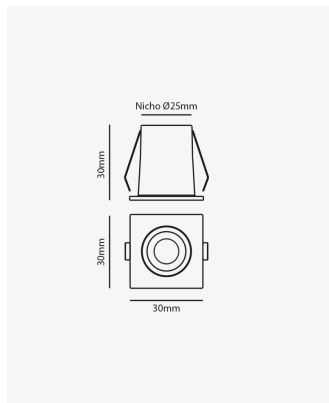

PRO 84974 | Mini Soul | 1.5W | 24°

Dados Elétricos

Potência:	1.5W
Frequência:	60Hz
Fator de Potência:	>0.5
Corrente máxima:	0.014A
Tensão:	100 - 240V
Tipo de tensão:	Bivolt
Temperatura de operação:	0°C a 50°C

Dados Fotométricos

Temperatura de cor:	2700K
Fluxo luminoso:	90lm
Ângulo:	24°
IRC:	>90
UGR:	13

Dados Gerais

Grau de Proteção:	IP20
Aplicação:	Uso Interno - Teto, Embutir
Cor:	Branco com Preto
Dimensões:	Ø30 x 30mm
Nicho:	Ø24mm
Garantia:	3 Anos
Descrição do produto:	Mini Spot Soul, 1.5W, 24°, 2700K, Bivolt, Branco com Preto.
SKU:	PRO 84974
Composição:	Alumínio
Conteúdo:	1 Luminária e 1 Driver
Validade:	Indeterminada