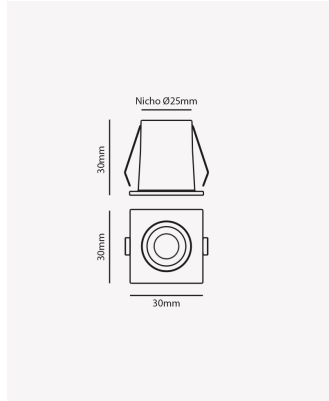

PRO 84974 | Mini Soul | 1.5W | 24°

Dados Elétricos

Potência:	1.5W
Frequência:	60Hz
Fator de Potência:	>0.5
Corrente máxima:	0.014A
Tensão:	100 - 240V
Tipo de tensão:	Bivolt
Temperatura de operação:	0°C a 50°C

Dados Fotométricos

Temperatura de cor:	2700K
Fluxo luminoso:	90lm
Ângulo:	24°
IRC:	>90
UGR:	13

Dados Gerais

Grau de Proteção:	IP20
Aplicação:	Uso Interno - Teto, Embutir
Cor:	Branco com Preto
Dimensões:	Ø30 x 30mm
Nicho:	Ø24mm
Garantia:	3 Anos
Descrição do produto:	Mini Spot Soul, 1.5W, 24°, 2700K, Bivolt, Branco com Preto.
SKU:	PRO 84974
Composição:	Alumínio
Conteúdo:	1 Luminária e 1 Driver
Validade:	Indeterminada