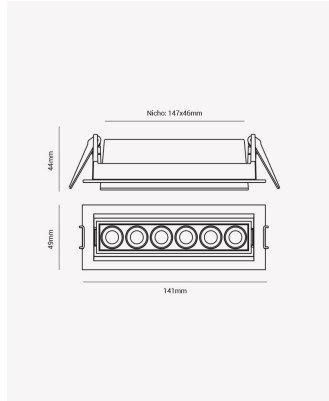

## PRO 84998 | Soul Direcionável | 12W | 24°

### Dados Elétricos

Potência:	12W
Fator de Potência:	>0.5
Tensão:	100 - 240V
Tipo de tensão:	Bivolt
Temperatura de operação:	0°C a 40°C

### Dados Fotométricos

Temperatura de cor:	2700K
Fluxo luminoso:	680lm
Ângulo:	24°
IRC:	>90
UGR:	13

### Dados Gerais

Grau de Proteção:	IP20
Aplicação:	Uso Interno - Teto, Embutir
Cor:	Branco com Preto
Dimensões:	142 x 50 x 45mm
Nicho:	132 x 40mm
Garantia:	3 Anos
Descrição do produto:	Spot Soul Direcionável, 12W, 24°, 2700K, Bivolt, Branco com Preto.
SKU:	PRO 84998
Composição:	Alumínio
Conteúdo:	1 Luminária e 1 Driver
Validade:	Indeterminada