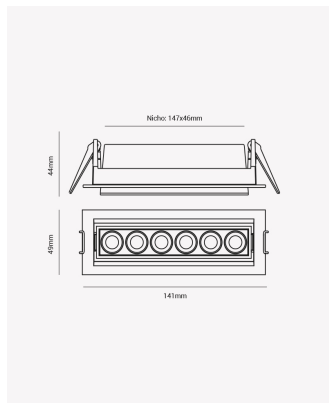

PRO 84998 | Soul Direcionável | 12W | 24°

Dados Elétricos

Potência:	12W
Fator de Potência:	>0.5
Tensão:	100 - 240V
Tipo de tensão:	Bivolt
Temperatura de operação:	0°C a 40°C

Dados Fotométricos

Temperatura de cor:	2700K
Fluxo luminoso:	680lm
Ângulo:	24°
IRC:	>90
UGR:	13

Dados Gerais

Grau de Proteção:	IP20
Aplicação:	Uso Interno - Teto, Embutir
Cor:	Branco com Preto
Dimensões:	142 x 50 x 45mm
Nicho:	132 x 40mm
Garantia:	3 Anos
Descrição do produto:	Spot Soul Direcionável, 12W, 24°, 2700K, Bivolt, Branco com Preto.
SKU:	PRO 84998
Composição:	Alumínio
Conteúdo:	1 Luminária e 1 Driver
Validade:	Indeterminada