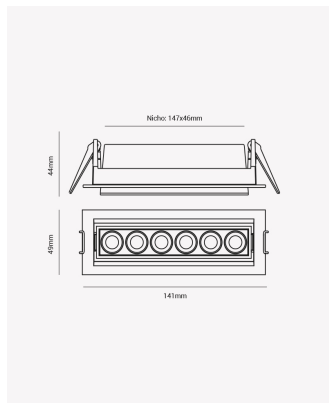

## PRO 85001 | Soul Direcionável | 12W | 24°

### Dados Elétricos

Potência:	12W
Fator de Potência:	>0.5
Tensão:	100 - 240V
Tipo de tensão:	Bivolt
Temperatura de operação:	0°C a 40°C

### Dados Fotométricos

Temperatura de cor:	2700K
Fluxo luminoso:	680lm
Ângulo:	24°
IRC:	>90
UGR:	13

### Dados Gerais

Grau de Proteção:	IP20
Aplicação:	Uso Interno - Teto, Embutir
Cor:	Preto
Dimensões:	142 x 50 x 45mm
Nicho:	132 x 40mm
Garantia:	3 Anos
Descrição do produto:	Spot Soul Direcionável, 12W, 24°, 2700K, Bivolt, Preto.
SKU:	PRO 85001
Composição:	Alumínio
Conteúdo:	1 Luminária e 1 Driver
Validade:	Indeterminada