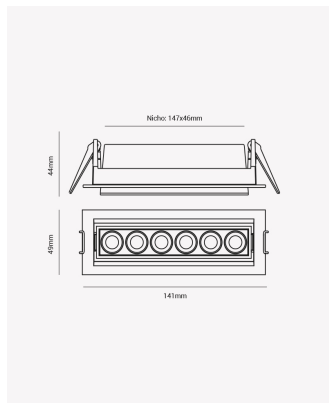

PRO 85001 | Soul Direcionável | 12W | 24°

Dados Elétricos

Potência:	12W
Fator de Potência:	>0.5
Tensão:	100 - 240V
Tipo de tensão:	Bivolt
Temperatura de operação:	0°C a 40°C

Dados Fotométricos

Temperatura de cor:	2700K
Fluxo luminoso:	680lm
Ângulo:	24°
IRC:	>90
UGR:	13

Dados Gerais

Grau de Proteção:	IP20
Aplicação:	Uso Interno - Teto, Embutir
Cor:	Preto
Dimensões:	142 x 50 x 45mm
Nicho:	132 x 40mm
Garantia:	3 Anos
Descrição do produto:	Spot Soul Direcionável, 12W, 24°, 2700K, Bivolt, Preto.
SKU:	PRO 85001
Composição:	Alumínio
Conteúdo:	1 Luminária e 1 Driver
Validade:	Indeterminada