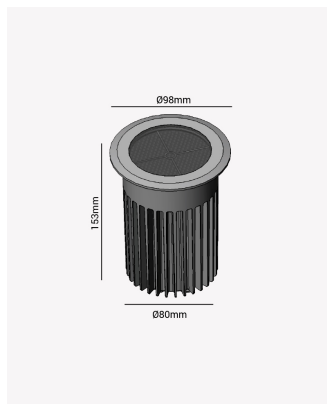

PRO 84608 | Embutido de solo 30W | 15° | IP67

Dados Elétricos

Potência:	30W
Frequência:	50/60Hz
Corrente máxima:	0.236A
Tensão:	100-240V
Tipo de tensão:	Bivolt

Dados Fotométricos

Temperatura de cor:	3000K
Fluxo luminoso:	1000lm
Ângulo:	15°
IRC:	>90

Dados Gerais

Grau de Proteção:	IP67
Aplicação:	Piso
Peso:	924g
Dimensões:	1400 x Ø100mm
Nicho:	Ø80mm
Garantia:	3 anos
Descrição do produto:	Embutido de solo com sistema target, 30W, 3000K, Bivolt
SKU:	PRO 84608
Composição:	Alumínio e vidro
Conteúdo:	1 Luminária
Validade:	Indeterminada