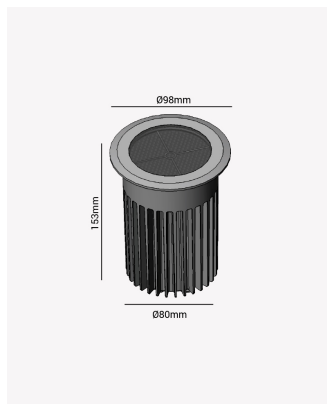

## PRO 84608 | Embutido de solo 30W | 15° | IP67

### Dados Elétricos

Potência:	30W
Frequência:	50/60Hz
Corrente máxima:	0.236A
Tensão:	100-240V
Tipo de tensão:	Bivolt

### Dados Fotométricos

Temperatura de cor:	3000K
Fluxo luminoso:	1000lm
Ângulo:	15°
IRC:	>90

### Dados Gerais

Grau de Proteção:	IP67
Aplicação:	Piso
Peso:	924g
Dimensões:	1400 x Ø100mm
Nicho:	Ø80mm
Garantia:	3 anos
Descrição do produto:	Embutido de solo com sistema target, 30W, 3000K, Bivolt
SKU:	PRO 84608
Composição:	Alumínio e vidro
Conteúdo:	1 Luminária
Validade:	Indeterminada