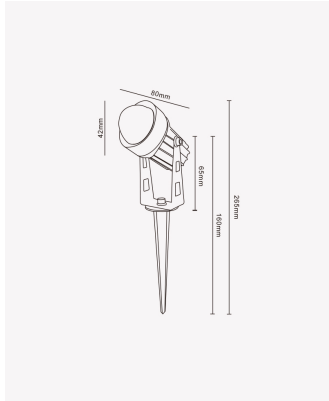

## PRO 84424 | Espeto Laser 3W

### Dados Fotométricos

Temperatura de cor:	3000K
Fluxo luminoso:	180lm
Ângulo:	10°
IRC:	>80

### Dados Gerais

Grau de Proteção:	IP65
Aplicação:	Jardim
Peso:	115g
Dimensões:	80x265mm
Garantia:	1 ano
Descrição do produto:	Espeto Laser- LED COB, 3W, 3000K, Bivolt
SKU:	PRO 84424
Composição:	Alumínio
Conteúdo:	1 Luminária
Validade:	Indeterminada