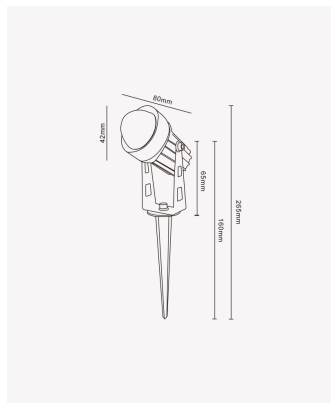

PRO 84424 | Espeto Laser 3W

Dados Elétricos

Potência:	3W
Frequência:	50/60Hz
Fator de Potência:	>0.5
Corrente máxima:	0.023A
Tensão:	100-240V
Tipo de tensão:	Bivolt
Proteção surto:	1.5Kv

Dados Fotométricos

Temperatura de cor:	3000K
Fluxo luminoso:	180lm
Ângulo:	10°
IRC:	>80

Dados Gerais

Grau de Proteção:	IP65
Aplicação:	Jardim
Peso:	115g
Dimensões:	80x265mm
Garantia:	1 ano
Descrição do produto:	Espeto Laser- LED COB, 3W, 3000K, Bivolt
SKU:	PRO 84424
Composição:	Alumínio
Conteúdo:	1 Luminária
Validade:	Indeterminada