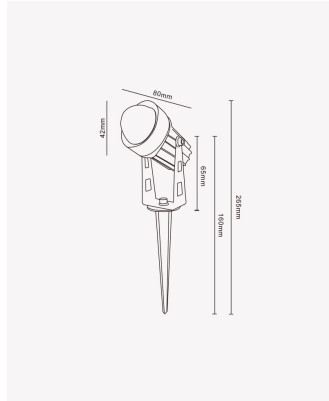

PRO 84424 | Espeto Laser 3W

Dados Elétricos

Potência:	3W
Frequência:	50/60Hz
Fator de Potência:	>0.5
Corrente máxima:	0.023A
Tensão:	100-240V
Tipo de tensão:	Bivolt
Proteção surto:	1.5Kv

Dados Fotométricos

Temperatura de cor:	3000K
Fluxo luminoso:	180lm
Ângulo:	10°
IRC:	>80

Dados Gerais

Grau de Proteção:	IP65
Aplicação:	Jardim
Peso:	115g
Dimensões:	80x265mm
Garantia:	1 ano
Descrição do produto:	Espeto Laser- LED COB, 3W, 3000K, Bivolt
SKU:	PRO 84424
Composição:	Alumínio
Conteúdo:	1 Luminária
Validade:	Indeterminada