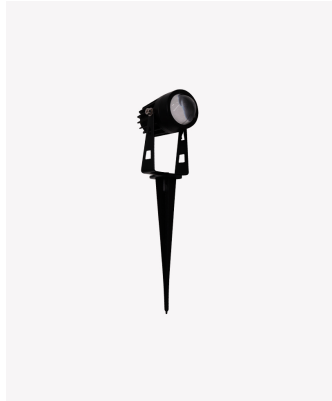

PRO 84424 | Espeto Laser 3W

Dados Elétricos

Potência:	3W
Frequência:	50/60Hz
Fator de Potência:	>0.5
Corrente máxima:	0.023A
Tensão:	100-240V
Tipo de tensão:	Bivolt
Proteção surto:	1.5Kv

Dados Fotométricos

Temperatura de cor:	3000K
Fluxo luminoso:	180lm
Ângulo:	10°
IRC:	>80

Dados Gerais

Grau de Proteção:	IP65
Aplicação:	Jardim
Peso:	115g
Dimensões:	80x265mm
Garantia:	1 ano
Descrição do produto:	Espeto Laser- LED COB, 3W, 3000K, Bivolt
SKU:	PRO 84424
Composição:	Alumínio
Conteúdo:	1 Luminária
Validade:	Indeterminada