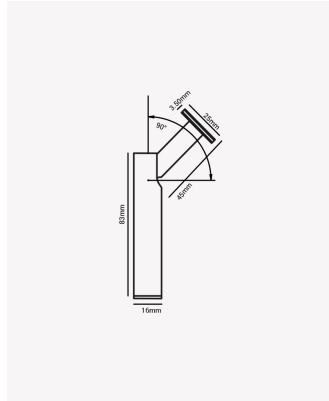

PRO 85704 | Lapis

Dados Elétricos

Potência:	2W
Frequência:	50/60Hz
Corrente máxima:	0.016A(127V) 0.009A(220V)
Tensão:	100-240V
Tipo de tensão:	Bivolt

Dados Fotométricos

Temperatura de cor:	2700K
Fluxo luminoso:	80lm
Ângulo:	15°
IRC:	>90

Dados Gerais

Grau de Proteção:	IP65
Aplicação:	Teto/Parede
Cor:	Branco
Peso:	45g
Dimensões:	83x25mm
Garantia:	2 anos
Descrição do produto:	Lapis - Spot LED, 2W, 3000K, Bivolt.
SKU:	PRO 85704
Composição:	Alumínio
Conteúdo:	1 Luminária e kit de instalação
Validade:	Indeterminada