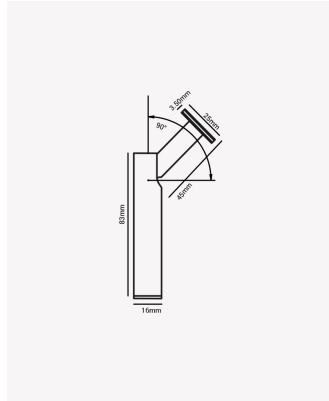

PRO 85704 | Lapiz

Dados Elétricos

Potência:	2W
Frequência:	50/60Hz
Corrente máxima:	0.016A(127V) 0.009A(220V)
Tensão:	100-240V
Tipo de tensão:	Bivolt

Dados Fotométricos

Temperatura de cor:	2700K
Fluxo luminoso:	80lm
Ângulo:	15°
IRC:	>90

Dados Gerais

Grau de Proteção:	IP65
Aplicação:	Teto/Parede
Cor:	Branco
Peso:	45g
Dimensões:	83x25mm
Garantia:	2 anos
Descrição do produto:	Lapiz - Spot LED, 2W, 3000K, Bivolt.
SKU:	PRO 85704
Composição:	Alumínio
Conteúdo:	1 Luminária e kit de instalação
Validade:	Indeterminada