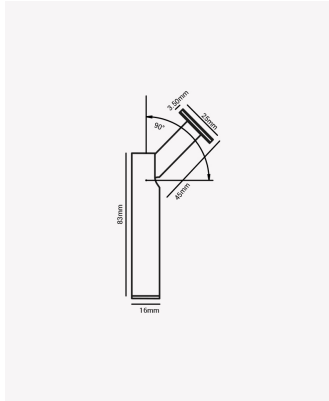

PRO 85704 | Lápiz

Dados Elétricos

Potência:	2W
Frequência:	50/60Hz
Corrente máxima:	0.016A(127V) 0.009A(220V)
Tensão:	100-240V
Tipo de tensão:	Bivolt

Dados Fotométricos

Temperatura de cor:	2700K
Fluxo luminoso:	80lm
Ângulo:	15°
IRC:	>90

Dados Gerais

Grau de Proteção:	IP65
Aplicação:	Teto/Parede
Cor:	Branco
Peso:	45g
Dimensões:	83x25mm
Garantia:	2 anos
Descrição do produto:	Lápiz - Spot LED, 2W, 3000K, Bivolt.
SKU:	PRO 85704
Composição:	Alumínio
Conteúdo:	1 Luminária e kit de instalação
Validade:	Indeterminada