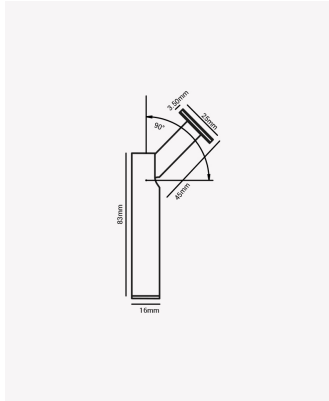

PRO 85711 | Lapiz

Dados Elétricos

Potência:	2W
Frequência:	50/60Hz
Corrente máxima:	0.016A(127V) 0.009A(220V)
Tensão:	100-240V
Tipo de tensão:	Bivolt

Dados Fotométricos

Temperatura de cor:	2700K
Fluxo luminoso:	80lm
Ângulo:	15°
IRC:	>90

Dados Gerais

Grau de Proteção:	IP65
Aplicação:	Teto/Parede
Cor:	Preto
Peso:	45g
Dimensões:	83x25mm
Garantia:	2 anos
Descrição do produto:	Lapiz - Spot LED, 2W, 3000K, Bivolt.
SKU:	PRO 85711
Composição:	Alumínio
Conteúdo:	1 Luminária e kit de instalação
Validade:	Indeterminada