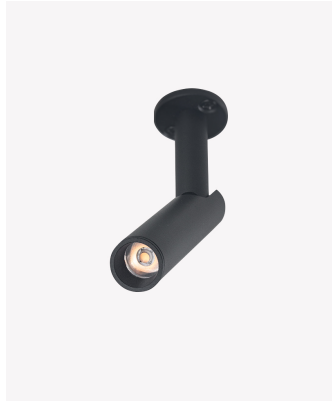

## PRO 85711 | Lapiz

### Dados Fotométricos

Temperatura de cor:	2700K
Fluxo luminoso:	80lm
Ângulo:	15°
IRC:	>90

### Dados Gerais

Grau de Proteção:	IP65
Aplicação:	Teto/Parede
Cor:	Preto
Peso:	45g
Dimensões:	83x25mm
Garantia:	2 anos
Descrição do produto:	Lapiz - Spot LED, 2W, 3000K, Bivolt.
SKU:	PRO 85711
Composição:	Alumínio
Conteúdo:	1 Luminária e kit de instalação
Validade:	Indeterminada