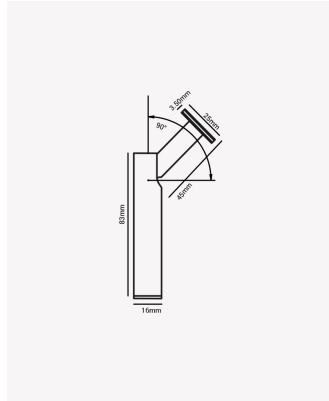

PRO 85711 | Lapiz

Dados Elétricos

Potência:	2W
Frequência:	50/60Hz
Corrente máxima:	0.016A(127V) 0.009A(220V)
Tensão:	100-240V
Tipo de tensão:	Bivolt

Dados Fotométricos

Temperatura de cor:	2700K
Fluxo luminoso:	80lm
Ângulo:	15°
IRC:	>90

Dados Gerais

Grau de Proteção:	IP65
Aplicação:	Teto/Parede
Cor:	Preto
Peso:	45g
Dimensões:	83x25mm
Garantia:	2 anos
Descrição do produto:	Lapiz - Spot LED, 2W, 3000K, Bivolt.
SKU:	PRO 85711
Composição:	Alumínio
Conteúdo:	1 Luminária e kit de instalação
Validade:	Indeterminada